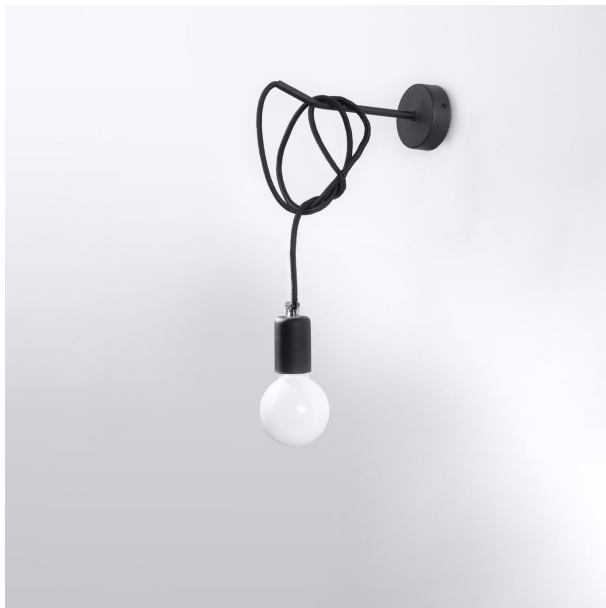

APLIQUE NEGRO CON EDISON, DISEÑO ELEGANTE, DURABILIDAD, IDEAL PARA PROYECTOS DE DECORACIÓN Y ACABADOS EN INTERIORES.

Precio: **29,73€**

el aplique edison negro ofrece un diseño industrial y elegante que combina metal y cristal. su acabado en negro mate proporciona un toque moderno a cualquier espacio. ideal para iluminar de manera efectiva áreas como salas de estar o comedores, este aplique no solo es funcional, sino que también se convierte en un elemento decorativo que realza el ambiente. perfecto para quienes buscan estilo y luminosidad.