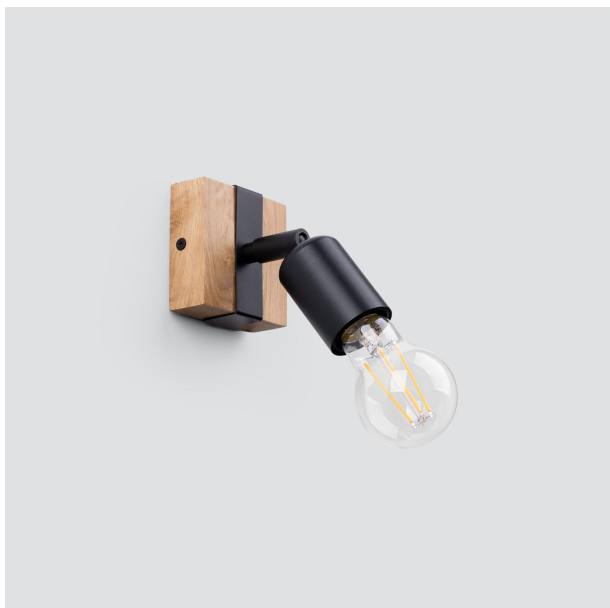

CARRITO DE TRANSPORTE ZUCA NEGRO, DISEÑO LIGERO, RESISTENTE, CON COMPARTIMENTOS ORGANIZADORES, IDEAL PARA LLEVAR MATERIAL DEPORTIVO Y EQUIPO DE VIAJE. **PRENDE**

Precio: **33,98€**

- el papapya papalo tetaque zuca negro destaca por su diseño minimalista y moderno, ideal para iluminar cualquier rincón de tu hogar con elegancia. su acabado en negro mate le brinda un toque contemporáneo que se integra a la perfección en diferentes estilos decorativos, haciendo de este aplique una opción versátil y funcional.
- el papapya papalo tetaque zuca negro destaca por su elegante diseño moderno, que combina la funcionalidad con un toque de sofisticación. su estructura minimalista se ilumina con una cálida luz, perfecta para ambientar cualquier espacio. ideal tanto para interiores como exteriores, este aplique se convierte en un elemento decorativo que aporta estilo y confort a tu hogar.

- el papapya papalo tetaque zuca negro destaca por su diseño moderno y elegante que se adapta a cualquier espacio. con una estructura minimalista y un acabado mate, este aplique no solo proporciona iluminación, sino que también se convierte en un elemento decorativo que realiza la ambientación de interiores y exteriores. ideal para crear un ambiente acogedor y sofisticado en tu hogar.
- el papapya papalo tetaque zuca negro aporta un estilo moderno y minimalista, perfecto para iluminar cualquier espacio con su diseño elegante y funcional. su acabado en negro mate le confiere un aire contemporáneo, mientras que su luz regulable permite crear ambientes acogedores y personalizados. ideal para hogares y oficinas, este aplique es una solución luminosa que combina estética y practicidad a la perfección.
- el papapya papalo tetaque zuca negro destaca por su diseño minimalista y elegante, ideal para cualquier espacio contemporáneo. su estructura metálica garantiza durabilidad, mientras que la luz suave que emite crea una atmósfera acogedora. perfecto para resaltar rincones de tu hogar con un toque moderno y sofisticado. este aplique se convierte en el aliado perfecto para realizar la decoración de interiores sin esfuerzo.

Descripción del producto