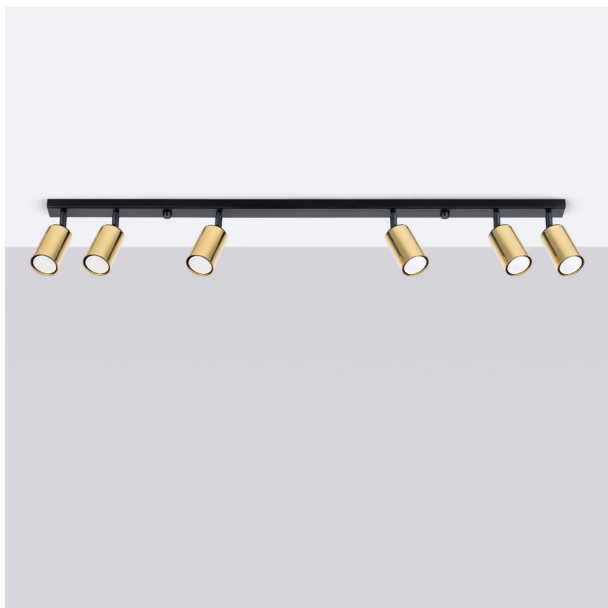

# LÁMPARA DE TECHO 6 LUCES EN NEGRO Y ORO, DISEÑO ELEGANTE PARA ILUMINACIÓN AMBIENTAL Y DECORATIVA EN HOGARES Y OFICINAS.

Precio: **281,72€**

- la lámpara de techo winx 6l destaca por su combinación de colores negro y oro, aporta un toque sofisticado a cualquier espacio. su diseño moderno con seis luces proporciona una iluminación envolvente y cálida, convirtiéndola en el complemento ideal para salones y comedores. perfecta para quienes buscan un equilibrio entre estilo y funcionalidad.

## Descripción del producto

la lámpara de techo winx 6l negro/oro es la elección perfecta para transformar cualquier espacio con un toque de elegancia y modernidad. su diseño contemporáneo combina la sofisticación del acabado negro con detalles en oro, creando un contraste atractivo que se adapta a diversos estilos de decoración. Con seis luces, esta lámpara proporciona una iluminación brillante y acogedora, ideal para salones, comedores o cualquier área que necesite un punto focal llamativo. fabricada con materiales de calidad, la winx asegura durabilidad y resistencia, mientras que su configuración permite un fácil acceso para el cambio de bombillas. además, su estilo exclusivo y audaz la convierte en una pieza de conversación, capturando la atención de tus invitados. la instalación es sencilla, y su versatilidad la hace compatible con diferentes tipos de bombillas, permitiendo personalizar la intensidad y el tono de la luz según tus preferencias. añade un toque de glamour a tu hogar con la lámpara de techo winx 6l negro/oro, donde la funcionalidad se une al diseño contemporáneo, ofreciendo una solución de iluminación que no solo ilumina, sino que también embellece tu entorno.

[lámpara de techo 6 luces en negro y oro, diseño elegante para iluminación ambiental y decorativa en hogares y oficinas.](#)