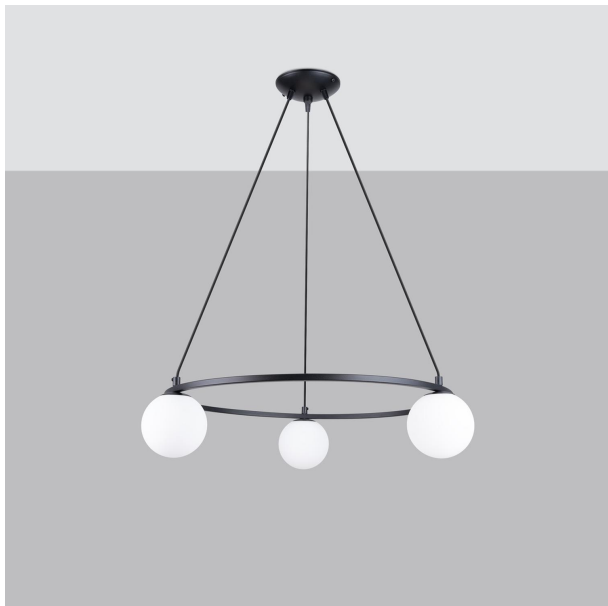

# LÁMPARA LED REGULABLE 3 MODOS DE ILUMINACIÓN, CONTROL TÁCTIL, ADECUADA PARA LECTURA, DECORACIÓN Y AMBIENTES ACOGEDORES.

Precio: **141,57€**

• la lámpara yoli 3 destaca por su diseño minimalista y elegante que se adapta a cualquier espacio. su elegancia y armonía de formas y luces, junto con un acabado en metal pulido, la convierte en un elemento decorativo ideal para modernizar tu hogar, proporcionando una iluminación cálida que invita a la relajación. perfecta para aportar un toque contemporáneo y sofisticado a tus ambientes.

## Otras características

• la lámpara yoli 3 destaca por su diseño minimalista y moderno. ideal para cualquier ambiente contemporáneo. su estructura de metal resistente y su pantalla de tejido suave garantizan una iluminación cálida y acogedora. perfecta para crear un espacio elegante, la yoli 3 no solo ilumina, sino que también se convierte en un elemento decorativo esencial en tu hogar.

• la lámpara yoli 3 destaca por su diseño minimalista y elegante, ideal para cualquier ambiente moderno. con un acabado en metal brillante y una óptima difusión de luz, proporciona un efecto cálido y acogedor. su versatilidad permite combinarla fácilmente con diferentes estilos de decoración, convirtiéndola en un elemento funcional y decorativo en cualquier ambiente.