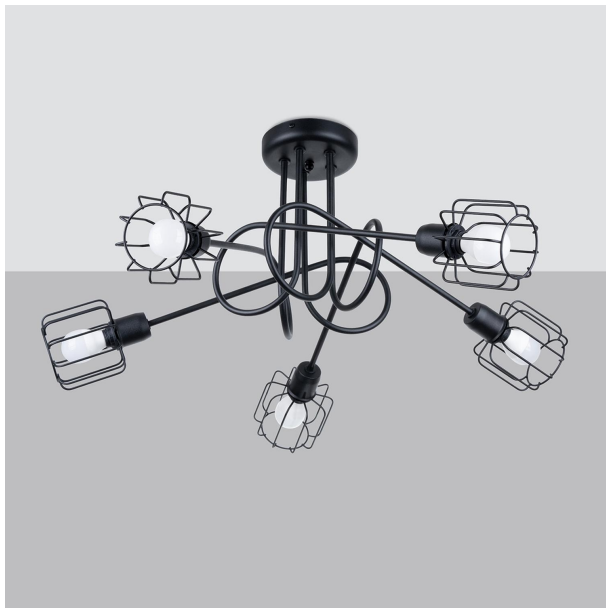

# LÁMPARA NEGRA 5S: DISEÑO MODERNO, LUZ AJUSTABLE, ECOLÓGICA Y EFICIENTE. IDEAL PARA ILUMINACIÓN DECORATIVA Y FUNCIONAL EN EL HOGAR.

Precio: **152,33€**

- la lámpara beluci 5s negra destaca por su diseño contemporáneo. con un diseño minimalista y sofisticado, su acabado en negro mate, se integra perfectamente en cualquier ambiente moderno. su iluminación regulable permite crear diferentes atmósferas, haciéndola ideal tanto para espacios de trabajo como para la sala de estar. esta lámpara es una combinación perfecta de funcionalidad y estilo, convirtiéndose en un elemento clave en la decoración.

## Descripción del producto

la lámpara beluci 5s negra es la opción perfecta para quienes buscan un toque de elegancia y modernidad en su espacio. con un diseño minimalista y sofisticado, esta lámpara se integra armoniosamente en cualquier ambiente, ya sea en el hogar o en la oficina. su acabado negro mate no solo le otorga un aspecto contemporáneo, sino que también permite que se adapte a diferentes estilos de decoración. la beluci 5s está equipada con tecnología de iluminación led, lo que garantiza una luz brillante y eficiente que reduce el consumo energético. su versatilidad la hace ideal para iluminar mesas de trabajo, salones, o como pieza central en un comedor. además, cuenta con un sistema de regulación de intensidad de luz, permitiendo crear diferentes ambientes según la ocasión. fabricada con materiales de calidad, la lámpara beluci 5s asegura durabilidad y resistencia. su diseño es fácil de instalar y mantener, haciendo de esta lámpara una elección práctica y funcional. añade un toque de distinción a tu espacio con la innovación.