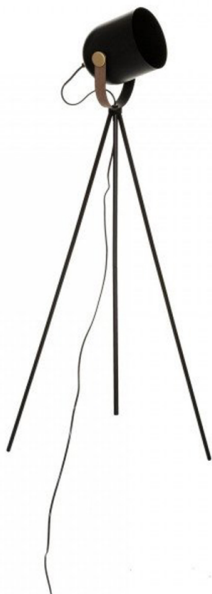

LÁMPARA TRÍPODE E27, 136 CM, COLOR NEGRO; IDEAL PARA DECORACIÓN, ILUMINACIÓN DE AMBIENTES Y MEJORA ESTÉTICA EN ESPACIOS.

Precio: **72,77€**

- ilumina tus espacios con estilo: lámpara trípode de 136 cm [decorativa] que mejora la estética (negro moderno) y [ilumina ambientes].
- lámpara trípode [e27], [136 cm], [color negro]; ideal para [decoración], [iluminación] (mejora estética en espacios).
- lámpara trípode e27, 136 cm, color negro; [ideal para decoración], su [instalación es **muy sencilla**] (ilumina y mejora estéticamente cualquier espacio).
- Lámpara trípode [e27, 136 cm] en color negro; [ideal] para decorar e iluminar (mejora estética en cualquier espacio) con [calidad] y [seguridad].
- 5. papapya papalo tetacaciones o usos recomendados: - ideal para [decoración] en [salones] y [oficinas] (mejora la estética y proporciona luz ambiental).

Otras características

Descripción del producto

lámpara trípode e27, 136 cm, color negro; ideal para decoración, iluminación de ambientes y mejora estética en espacios.