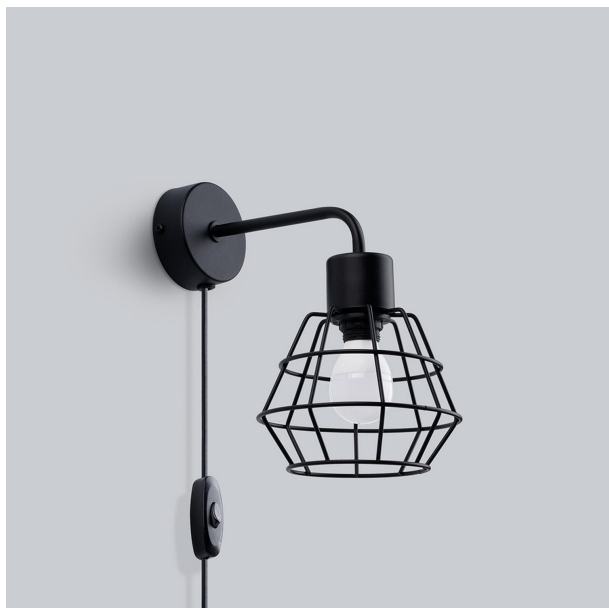

SUBA NEGRO: SOPORTE AJUSTABLE, LIGERO, PORTÁTIL, IDEAL PARA PRESENTACIONES Y USO EN OFICINAS.

Precio: **52,38€**

- la suba en color negro destaca por su diseño moderno y funcional. su acabado permite una fácil combinación con cualquier atuendo, convirtiéndose en una pieza versátil para el día a día. ideal para quienes buscan un estilo sofisticado sin sacrificar comodidad, este artículo se convierte en un esencial en el armario. perfecta para realzar tu look con un toque de distinción.

Otras características

- la papaya papalo tetaque suba en negro presenta un diseño minimalista y elegante, ideal para iluminar espacios modernos. su estructura de metal aporta durabilidad y resistencia, mientras que su acabado en negro le da un toque sofisticado. esta lámpara de pared no solo cumple su función de iluminación, sino que también sirve como un atractivo elemento decorativo, perfecto para cualquier ambiente contemporáneo.

- la papaya papalo tetaque suba negro destaca por su diseño elegante y moderno, ideal para aportar un toque contemporáneo a cualquier espacio. su

Descripción del producto

el que suba negro es la opción ideal para aquellos que buscan combinar funcionalidad y estilo en su iluminación. este elegante apliqué de pared ofrece un diseño moderno y minimalista que se adapta a cualquier ambiente, desde salones contemporáneos hasta espacios más rústicos. su acabado en negro mate le confiere un toque sofisticado, mientras que su estructura robusta garantiza durabilidad y resistencia. equo con tecnología led, el que suba negro no solo proporciona una luz cálida y acogedora, sino que también es altamente eficiente en el consumo energético, lo que lo convierte en una opción ecológica y económica. su instalación es sencilla, lo que permite disfrutar de su diseño y funcionalidad en tiempo. ideal para iluminar pasillos, dormitorios, o áreas de trabajo, este aplique ofrece versatilidad y sofisticado a cualquier espacio. ideal para interiores contemporáneos, su luz cálida transforma ambientes, convirtiéndolo en el complemento perfecto para personalización de la iluminación en tus espacios. transforma la estética de tu hogar o espacio comercial con el que suba negro, una elección que combina diseño contemporáneo, eficiencia energética y facilidad de uso. aporta un aire de modernidad y elegancia que seguramente será el centro de atención en cualquier habitación.

suba negro: soporte ajustable, ligero, portátil, ideal para presentaciones y uso en oficinas.

la suba negra destaca por su diseño versátil, ideal para cualquier ocasión. su elegante tela ofrece una textura suave al tacto, mientras que su corte moderno realza la figura, perfecta para combinar con tus prendas favoritas, esta pieza se convierte en un básico esencial de tu guardarropa. con la suba negra, conseguirás un look sofisticado sin esfuerzo.