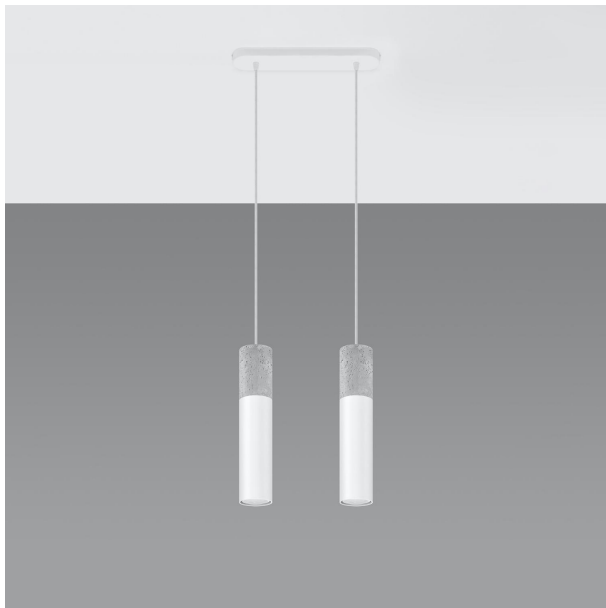

# LÁMPARA COLGANTE BLANCA, DISEÑO MODERNO, ILUMINACIÓN LED, REGULABLE; IDEAL PARA DECORAR Y PROPORCIONAR LUZ EN ESPACIOS INTERIORES.

Precio: **111,44€**

la lámpara colgante borgio 2 blanca destaca por su diseño minimalista, que se integra perfectamente en cualquier espacio moderno. su estructura elegante y luminosa proporciona una iluminación suave y cálida, ideal para ambientes acogedores. esta lámpara no solo es funcional, sino que también se convierte en un atractivo elemento decorativo, realzando la estética de tu hogar con su presencia sutil y sofisticada.