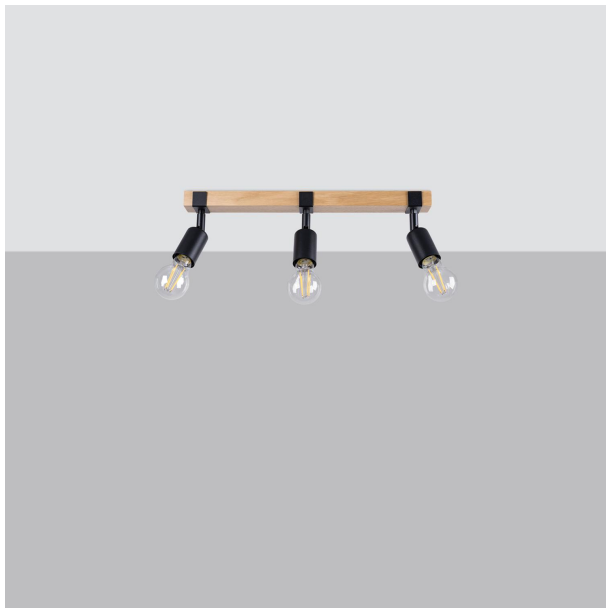

LÁMPARA DE TECHO 3 LUCES NEGRA, DISEÑO MODERNO, ADECUADO PARA ILUMINACIÓN DE ESPACIOS Y DECORACIÓN DE INTERIORES.

Precio: **76,45€**

- la lámpara de techo zuca 3 negra destaca por su elegante diseño minimalista, que aporta un toque moderno a cualquier espacio. su acabado en negro mate le confiere un estilo sofisticado, ideal para iluminar comedores y salas de estar. con una distribución uniforme de la luz, es perfecta para crear ambientes acogedores y contemporáneos en tu hogar.

Otras características

- la lámpara de techo zuca 3 negra destaca por su diseño minimalista y elegante, ideal para cualquier espacio moderno. su acabado negro mate no solo aporta sofisticación, sino que además permite una fusión perfecta con decoraciones variadas. esta lámpara es perfecta para iluminar áreas amplias, ofreciendo un ambiente acogedor y contemporáneo a cualquier habitación.