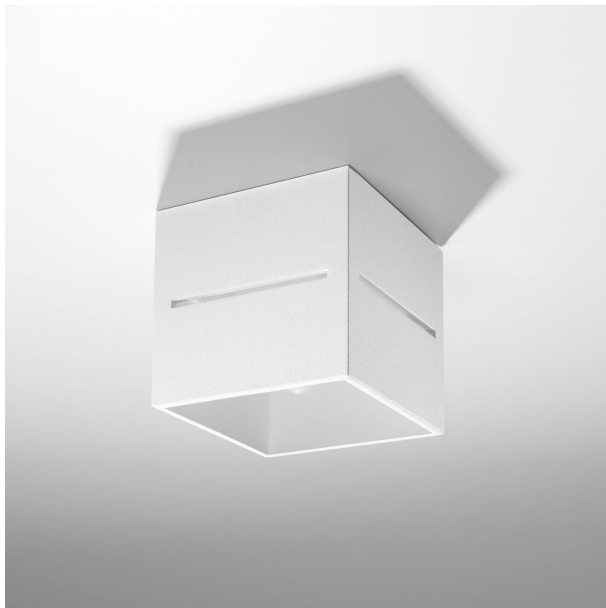

LÁMPARA DE TECHO BLANCA, DISEÑO MODERNO, LUZ LED, REGULABLE; IDEAL PARA ILUMINAR Y DECORAR ESPACIOS INTERIORES.

Precio: **44,81€**

• la lámpara de techo lobo blanca destaca por su elegante diseño minimalista, ideal para iluminar cualquier espacio moderno. su acabado blanco resalta la luminosidad, aportando un toque fresco y contemporáneo. perfecta para comedores o salas de estar, esta lámpara combina funcionalidad y estilo, creando un ambiente acogedor y sofisticado. además, su instalación es rápida y sencilla, convirtiéndola en una opción práctica para tu hogar.

Otras características

- la lámpara de techo lobo blanca destaca por su diseño minimalista y moderno, ideal para iluminar cualquier espacio con elegancia. su acabado en blanco aporta frescura y luminosidad, convirtiéndola en un punto focal en la decoración. perfecta para estancias contemporáneas, esta lámpara no sólo brinda luz, sino también un estilo sofisticado a tu hogar.
- la lámpara de techo lobo blanca destaca por su diseño minimalista y elegante, ideal para iluminar cualquier espacio con estilo. su acabado blanco le permite integrarse fácilmente en diferentes decoraciones, aportando un toque moderno y luminoso, con una luz suave y difusa, esta lámpara crea un ambiente acogedor, perfecta para tu hogar u oficina.
- la lámpara de techo lobo blanca destaca por su diseño minimalista que se adapta a cualquier estilo de decoración. su acabado blanco aporta luminosidad y modernidad, ideal para iluminar espacios con elegancia. esta pieza no solo es funcional, sino que también actúa como un elemento decorativo que realza la estética de tu hogar. perfecta para salones, cocinas o comedores, su versatilidad la convierte en un must-have.
- la lámpara de techo lobo blanca destaca por su diseño minimalista y elegante, ideal para cualquier espacio moderno. su acabado en blanco mate proporciona una luminosidad suave, creando un ambiente acogedor. esta lámpara no solo ilumina, sino que también actúa como un elemento decorativo que realza la estética de tu hogar. su forma versátil se adapta fácilmente a diversas estancias, desde salas hasta comedores.

Descripción del producto