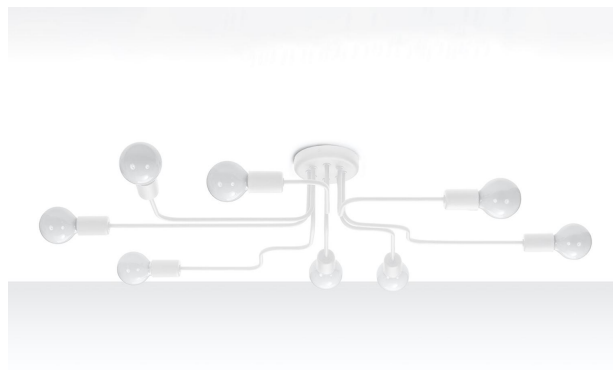

- la lámpara vector 8 blanca destaca por su diseño minimalista y elegante, ideal para crear ambientes modernos y sofisticados. su estructura estilizada permite una iluminación eficiente mientras añade un toque decorativo a cualquier espacio. perfecta para

- la lámpara vector 8 blanca destaca por su diseño minimalista y moderno, ideal para complementar cualquier ambiente contemporáneo. su acabado en blanco puro aporta luminosidad y elegancia, convirtiéndola en un elemento versátil tanto para espacios de trabajo como para el hogar. además, su bajo consumo energético hace de esta lámpara una opción ecológica y económica.

- la lámpara vector 8 blanca destaca por su diseño minimalista y elegante, que se adapta perfectamente a cualquier espacio moderno. su estructura de líneas limpias y su acabado en blanco le otorgan una apariencia sofisticada, ideal para iluminar con estilo tanto ambientes de trabajo como de descanso.

- la lámpara vector 8 blanca destaca por su diseño minimalista y elegante, que se adapta perfectamente a cualquier espacio moderno. su estructura de líneas limpias y su acabado en blanco le otorgan una apariencia sofisticada, ideal para iluminar con estilo tanto ambientes de trabajo como de descanso.

Descripción del producto

la lámpara vector 8 blanca es una innovadora pieza de iluminación que combina funcionalidad y diseño moderno. con su estilizado perfil y acabado en blanco, esta lámpara se integra a la perfección en cualquier ambiente, desde oficinas contemporáneas hasta hogares con un toque vanguardista. diseñada para proporcionar una luz óptima, la vector 8 cuenta con tecnología led de eficiencia que asegura un consumo energético reducido sin sacrificar la luminosidad. su luz suave y difusa no solo ilumina espacios, sino que también crea una atmósfera acogedora, ideal para trabajar, leer o disfrutar de momentos de relax. la versatilidad de la lámpara vector 8 se destaca en su capacidad de ajuste; su brazo articulado permite dirigir la luz donde más se necesita, garantizando un enfoque personalizado según la actividad. además, su diseño ligero y elegante hace que sea fácil de mover y reubicar, adaptándose a tus necesidades diarias. con la lámpara vector 8 blanca, no solo adquieres un elemento de iluminación, sino una declaración de estilo que resalta el buen gusto y la atención al detalle en cada rincón. ideal para quienes buscan una combinación perfecta de estética y eficiencia. transórmese su espacio y disfrute de una iluminación de calidad excepcional con la lámpara vector 8.

lámpara led blanca, diseño moderno, bajo consumo, iluminación regulable, ideal para hogares y oficinas, mejora el ambiente y la productividad.